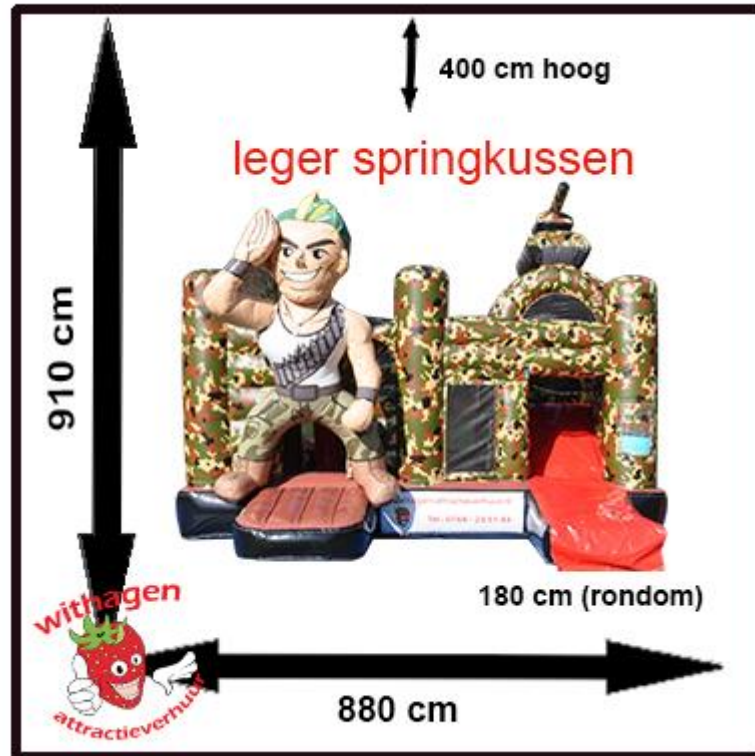

4 Plattegrond

Zijn er problemen of defecten aan de attractie, bel ons zo spoedig mogelijk onder nummer 0164 - 23 51 43 of mobiel 06 - 517 49 020

VEEL PLEZIER MET HET MULTIPLAY LEGER SPRINGKUSSEN

© Withagen-attractieverhuur. De attractie en deze gebruiksaanwijzing zijn in overeenstemming met het besluit veiligheid van attractie- en speeltoestellen.

Withagen-attractieverhuur stelt zich niet aansprakelijk voor enig schade en/of letsel ontstaan tijdens het gebruik van het Multiplay leger springkussengedurende de gehele verhuurperiode.